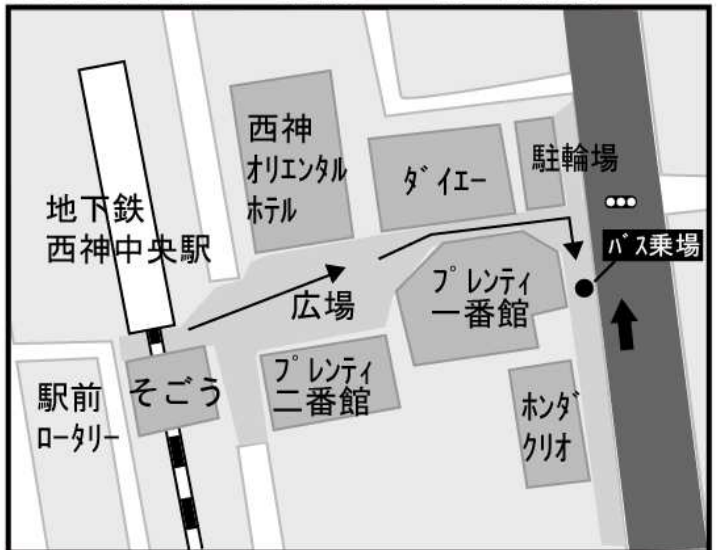

スクールバス乗り場のご案内(三木キャンパス行き)

○三宮バス乗場(神戸市役所1号館前)

○緑が丘駅バス乗場

○明石駅バス乗場(駅南西 大明石パーク前)

○西神中央駅バス乗場(フレンティー番館前)

○新三田駅バス乗場(駅南方 ケースサヤス西側)