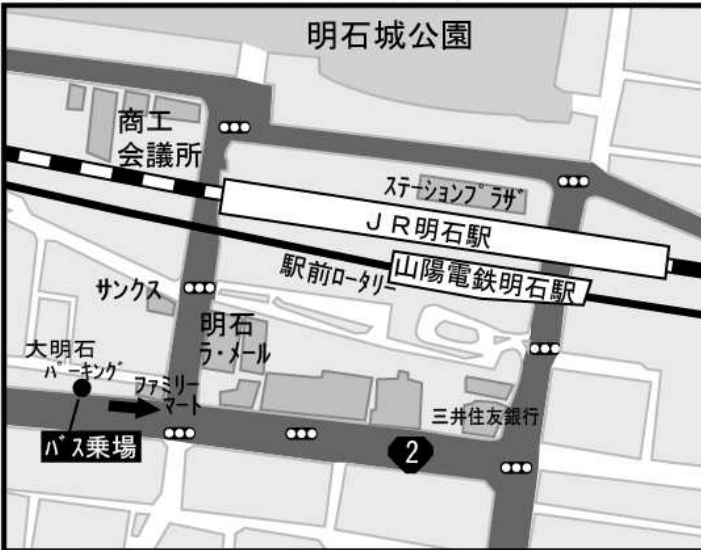

スクールバス乗り場のご案内(三木キャンパス行き)

○三宮バス乗場(神戸市役所1号館前)

○緑が丘駅バス乗場

○明石駅バス乗場(駅南西 大明石パーク前)

○西神中央駅バス乗場(フレンティー番館前)

○新三田駅バス乗場(駅南方 ケースサヤス西側)