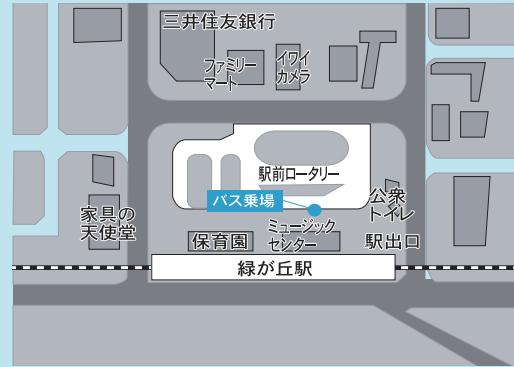

授業招待当日、本学会場（三木キャンパス）へは8カ所よりスクールバスで送迎いたします。

神戸市営地下鉄西神中央駅発

○西神中央駅バス乗場（プレンティー一番館前）

神戸電鉄緑が丘駅発

○緑が丘駅2番バス乗場

JR新三田駅発

○新三田駅バス乗場（駅南方 ケースサノヤス西側）

三木発

○神姫バス三木営業所バス停

JR明石駅発

○明石駅バス乗場（駅南西 大明石パーキング前）

JR三宮駅発

○神戸市役所1号館前

社 発

○神姫バス社営業所

小 野 発

* 15時以降は、ラウンド1前から東50mローソン周辺へ移動

※注)の時刻は、授業開始に合わせたダイヤではありません。

新三田 ⇄ 大学				
	新三田 発		大学 発	
	平日	土曜	平日	土曜
7	7:50	7:50		
8				
9	9:30	9:30		
10			10:50	
11	11:50			
12			12:30	12:30
13	13:30	13:30		
14				
15			15:10	
16			16:40	16:40
17				
18			18:20	18:20
19			19:50	

※注【お知らせ】
 三宮発15:40分以降のバス乗車場所は、ローソン前周辺へ移動になっています。バスの乗車場所は当日の交通事情により前後しますので、バスの停車位置まで行き、乗車して下さい。
 (平常ダイヤのみ運行)

※三宮発15:40分以降のバスは、授業開始に合わせたダイヤではありません。ご注意ください。