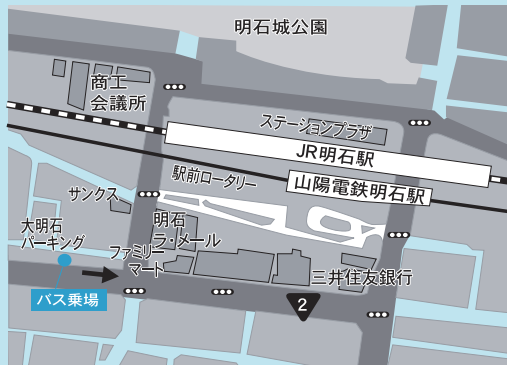

授業招待当日、本学会場（三木キャンパス）へは8カ所よりスクールバスで送迎いたします。

神戸市営地下鉄西神中央駅発

○西神中央駅バス乗場（プレンティー一番館前）

神戸電鉄緑が丘駅発

○緑が丘駅2番バス乗場

JR新三田駅発

○新三田駅バス乗場（駅南方 ケースサノヤス西側）

三木発

○神姫バス三木営業所バス停

JR明石駅発

○明石駅バス乗場（駅南西 大明石パーキング前）

JR三宮駅発

○神戸市役所1号館前

社 発

○神姫バス社営業所

小 野 発

* 15時以降は、ラウンド1前から東50mローソン周辺へ移動

※注)の時刻は、授業開始に合わせたダイヤではありません。

新三田 ⇄ 大学				
	新三田 発		大学 発	
	平日	土曜	平日	土曜
7	7:50	7:50		
8				
9	9:30	9:30		
10			10:50	
11	11:50			
12			12:30	12:30
13	13:30	13:30		
14				
15			15:10	
16			16:40	16:40
17				
18			18:20	18:20
19			19:50	

※注【お知らせ】
 三宮発15:40分以降のバス乗車場所は、ローソン前周辺へ移動になっています。バスの乗車場所は当日の交通事情により前後しますので、バスの停車位置まで行き、乗車して下さい。
 (平常ダイヤのみ運行)

※三宮発15:40分以降のバスは、授業開始に合わせたダイヤではありません。ご注意ください。