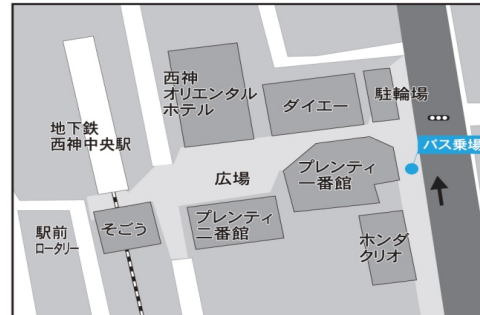

緑が丘 ⇄ 大学		
	緑が丘 発	大学 発
8		
9	9:30	
10		
11		
12		
13		13:00
14		14:45
15		15:30

三宮発

○神戸市役所1号館前

JR明石駅発

○明石駅バス乗り場
(駅南西 大明石パーキング前)

神戸市営地下鉄 西神中央駅発

○西神中央駅バス乗り場
(プレんティー一番館前)

神戸電鉄 緑が丘駅発

○緑が丘駅2番バス乗り場