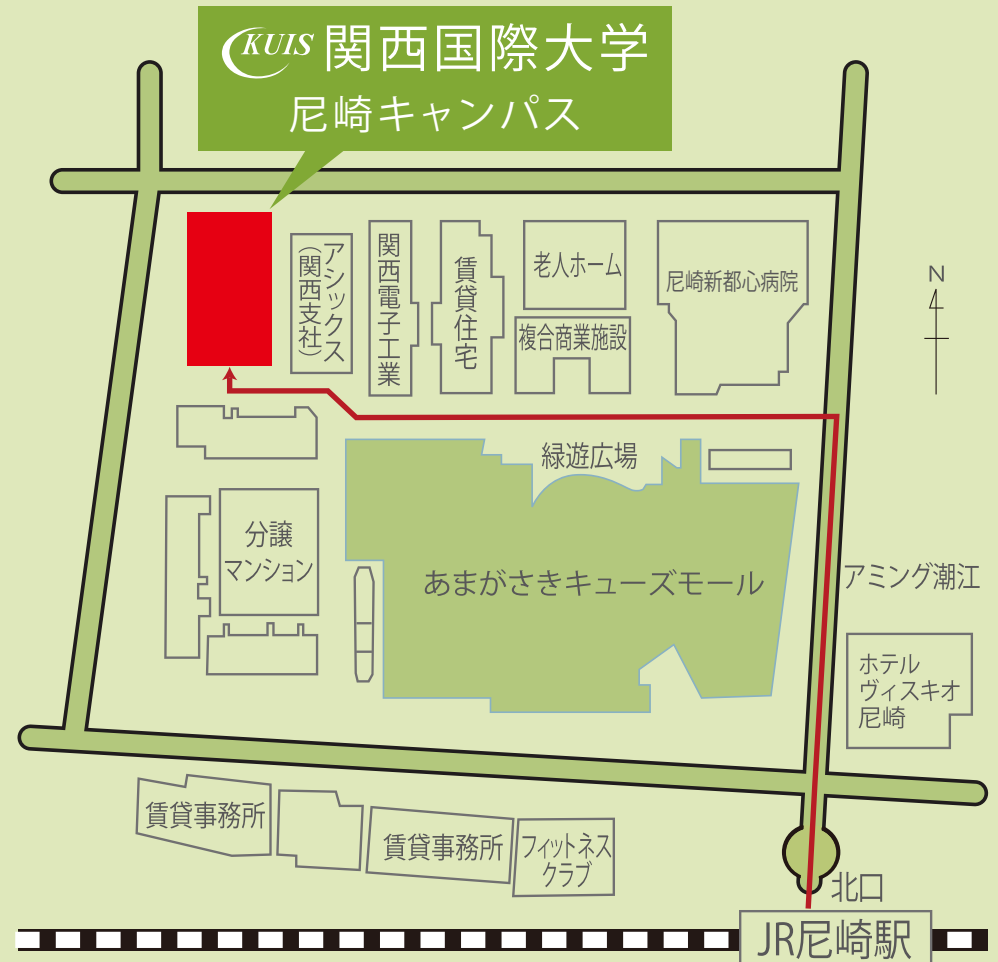

所要時間目安 / 尼崎キャンパス行

大阪	JR 神戸線新快速	約5分
三ノ宮	JR 神戸線新快速	約15分
京都	JR 神戸線・京都線新快速	約35分
宝塚	JR 福知山(宝塚)線快速	約19分
姫路	JR 山陽本線新快速	約55分
新大阪	JR 神戸線・京都線新快速	約11分
京橋	JR 東西線	約17分
奈良	JR 大和路線大和路快速 (大阪行)	約65分
大津	JR 東海道本線新快速	約48分
大阪国際 空港	伊丹市営バス約25分 → JR「伊丹」駅 → JR 宝塚線快速	約6分
	モノレール「蛍池」駅 → 阪急宝塚線 約14分 → 阪急「梅田」駅 → JR 神戸線快速	約5分
神戸空港	ポートライナーで三宮へ	
	「三ノ宮」駅から JR 神戸線新快速	約40分

JR 尼崎 ※乗り換え時間は含まず
徒歩約5分

尼崎キャンパス

※乗換時間は含んでおりません、また交通事情により変更される場合があります。2016年9月現在

周辺案内図 / 尼崎キャンパス行

※ 駐車場はございません。お越しの際は、公共の交通機関をご利用ください。

尼崎キャンパスへのアクセスについて

関西国際大学 尼崎キャンパス
〒661-0976兵庫県尼崎市潮江1丁目3番23号
(代表)06-6498-4755